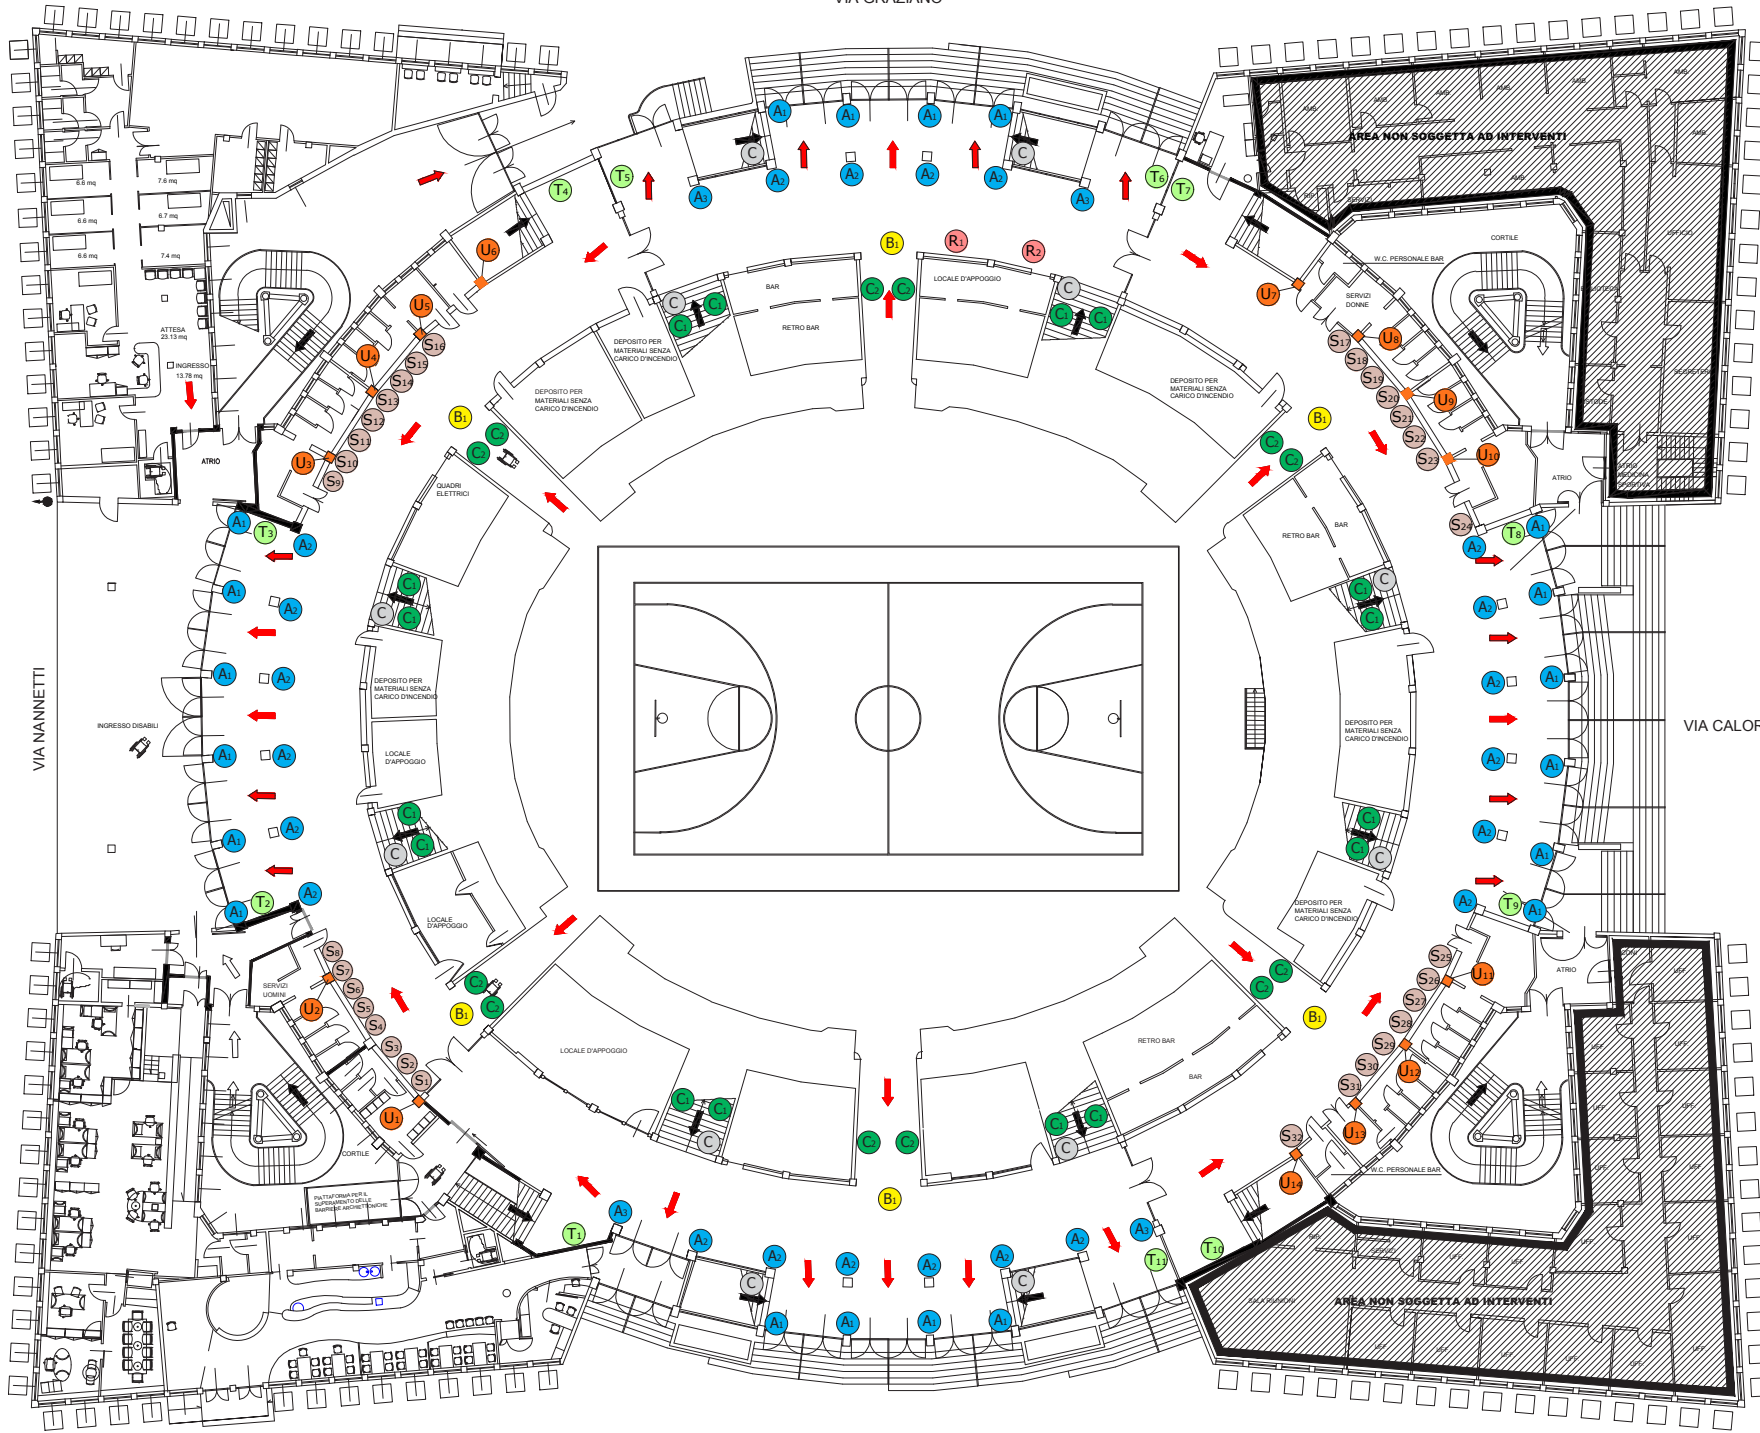

VIA GRAZIANO

VIA NANNETTI

VIA CALORI

PIAZZA AZZARITA

A1/A2/A3 - Rivestimento colonne
G - Alzata gradini

Ingresso - Piazza Azzarita / Via Graziano

Queste immagini sono puramente indicative: in nessun modo hanno valore tecnico esecutivo.
Ne è vietata la riproduzione anche parziale come previsto per legge.

'mmag'naz'one

A₁/A₂/A₃ - Rivestimento colonne

B₁ - Stampa su insegna luminosa

G - Alzata gradini

Ingresso - Piazza Azzarita / Via Graziano

Queste immagini sono puramente indicative: in nessun modo hanno valore tecnico esecutivo.
Ne è vietata la riproduzione anche parziale come previsto per legge.

'mmag'naz'one

A₁/A₂/A₃ - Rivestimento colonne

B₁ - Stampa su insegna luminosa

C₂ - Pareti entrata/uscita campo

Ingresso - Piazza Azzarita / Via Graziano

Queste immagini sono puramente indicative: in nessun modo hanno valore tecnico esecutivo.
Ne è vietata la riproduzione anche parziale come previsto per legge.