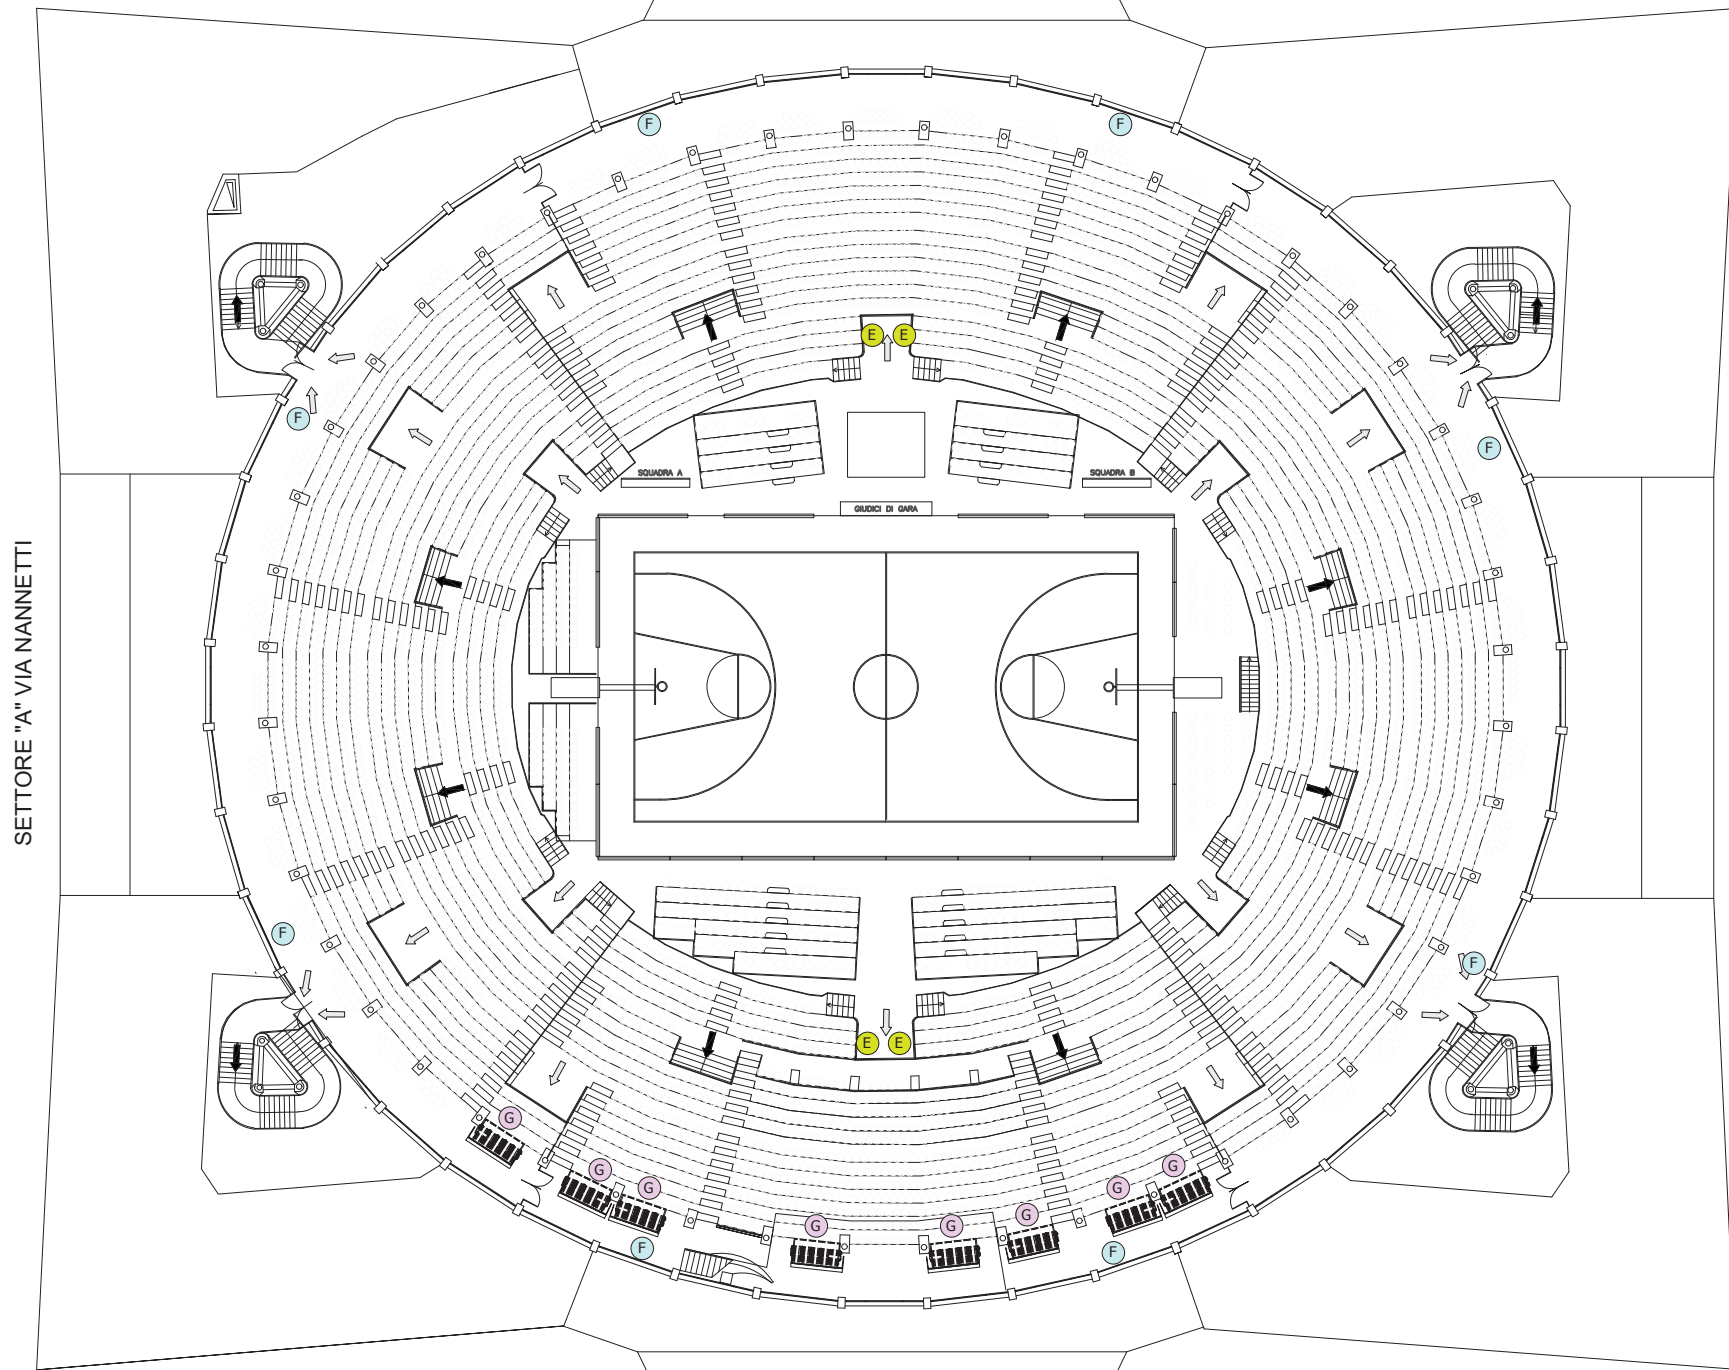

SETTORE "A" VIA NANNETTI

SETTORE "C" VIA CALORI

SETTORE "D" PIAZZA AZZARITA