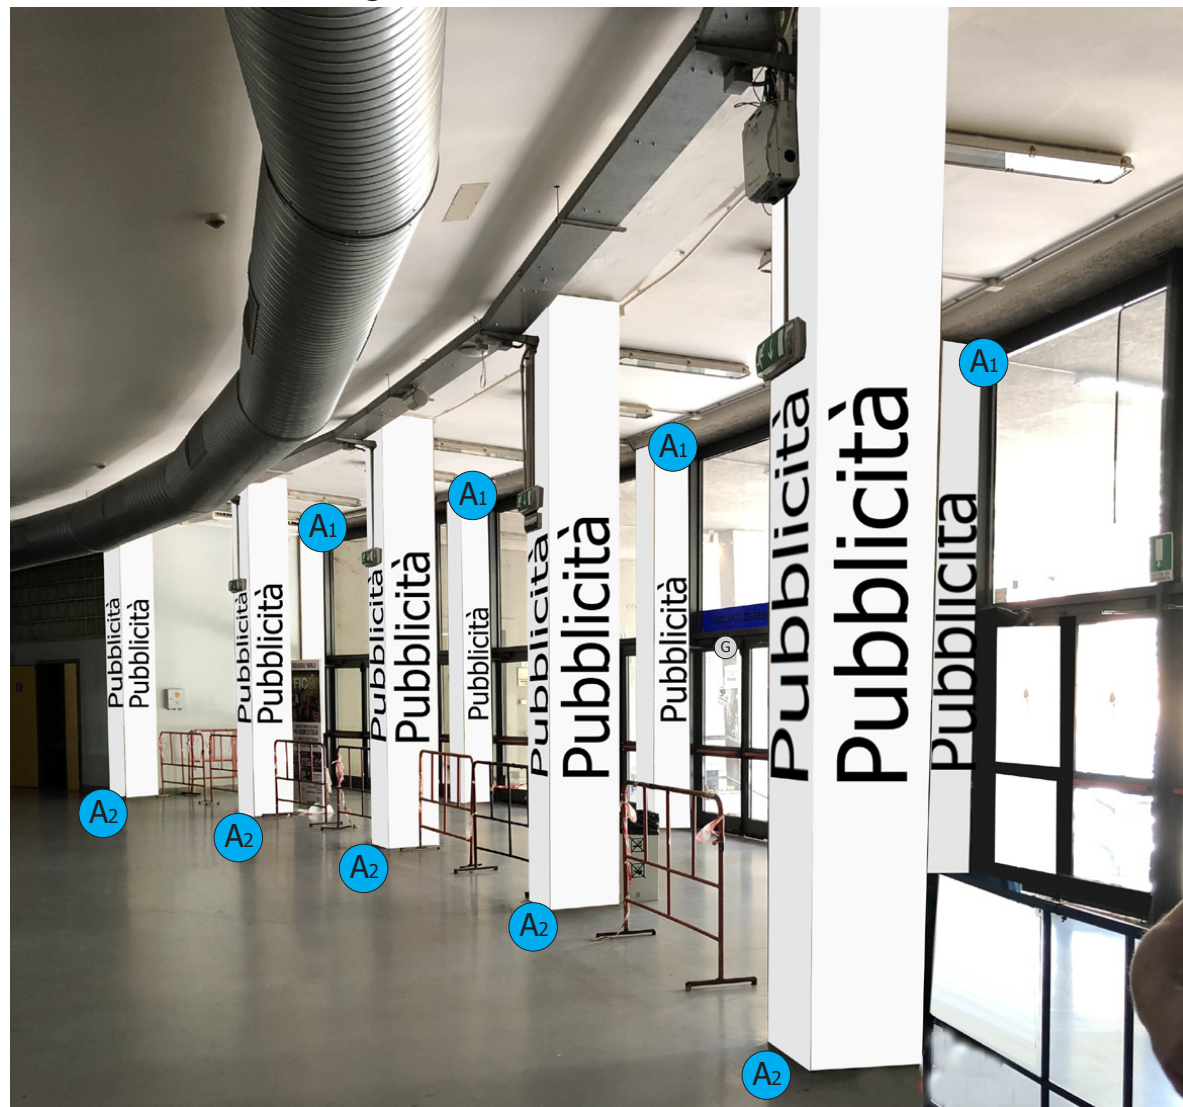

'mmag'naz'one

T₁/T₁₁ - Pannello a parete 200x200/250cm

Queste immagini sono puramente indicative: in nessun modo hanno valore tecnico esecutivo.
Ne è vietata la riproduzione anche parziale come previsto per legge.

'mmag'naz'one

A₁/A₂ - Rivestimento colonne

Ingresso - Via Nannetti - Via Calori

Queste immagini sono puramente indicative: in nessun modo hanno valore tecnico esecutivo.
Ne è vietata la riproduzione anche parziale come previsto per legge.

Queste immagini sono puramente indicative: in nessun modo hanno valore tecnico esecutivo.
Ne è vietata la riproduzione anche parziale come previsto per legge.

'mmag'naz'one

D - Vetrofania scale P.T.-P1° (lato ingresso Via Azzarita)