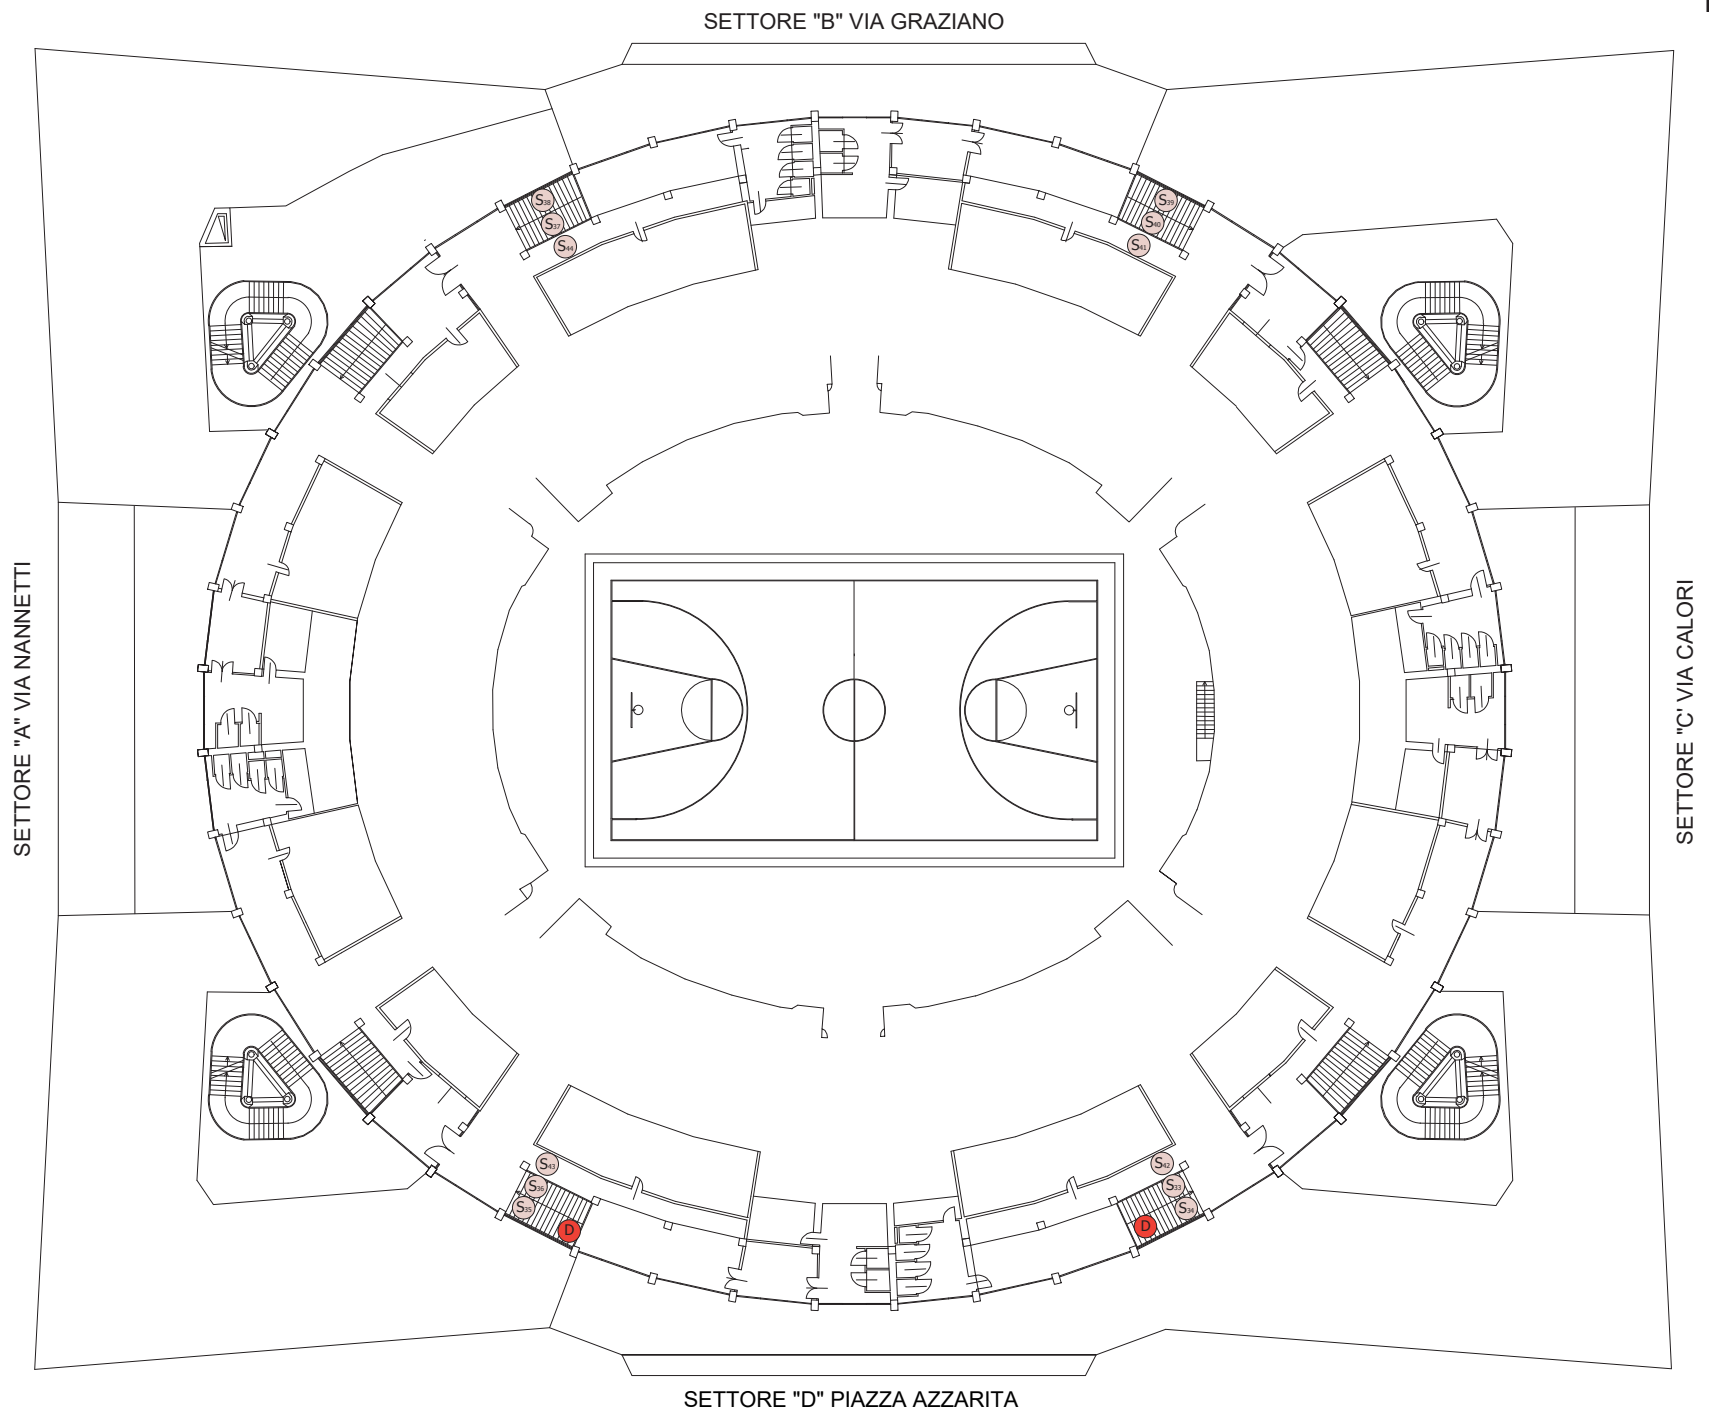

'mmag'naz'one

T₁/T₁₁ - Pannello a parete 200x200/250cm

Queste immagini sono puramente indicative: in nessun modo hanno valore tecnico esecutivo.
Ne è vietata la riproduzione anche parziale come previsto per legge.

'mmag'naz'one

SETTORE "C" VIA CALORI

SETTORE "A" VIA NANNETTI

SETTORE "B" VIA GRAZIANO

SETTORE "D" PIAZZA AZZARITA

S33/S40 - Cornice dim. 100x140cm con stampa 100x140cm (salita/discesa scale P.T. - P.1°)

S41/S44 - Cornice dim. 100x140cm con stampa 100x140cm (corridoio piano primo)

Queste immagini sono puramente indicative: in nessun modo hanno valore tecnico esecutivo.
Ne è vietata la riproduzione anche parziale come previsto per legge.

'mmag'naz'one

D - Vetrofania scale P.T.-P1° (lato ingresso Via Azzarita)